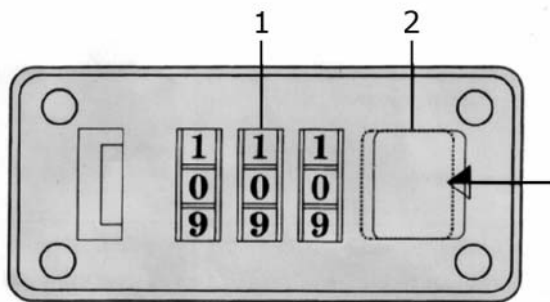

AluPlus

Anleitung zum Einstellen von Zahlenschlössern an Artikeln der Produktlinie AluPlus

1. Öffnen Sie das Schloss, entfernen Sie den roten Stift und schieben Sie den Knopf (2) in Richtung der gestrichelten Markierung.
2. Halten Sie den Knopf in dieser Position fest und stellen Sie die Zahlenräder (1) auf die gewünschte Kombination ein. Zahlenkombination merken!
3. Lassen Sie den Knopf (2) los und überprüfen Sie die eingestellte Kombination indem Sie das Schloss bei offenem Koffer betätigen.